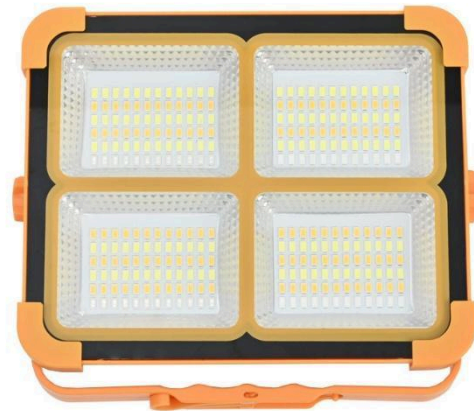

Artikelnummer:

LXSO400110

Beschreibung:

Solar Baustrahler mit Akku,
 CCT-Funktion, 6 Stunden Leuchtzeit,
 USB In- und Output,
 IP65-Wasserdicht, Magnet- und
 Hängefunktion

Technische Spezifikationen

SKU:	LXSO400110
Farbe:	Schwarz/Orange
Abstrahlwinkel:	110°
Lichtstrom (lm):	700 lm
Lichtfarbe:	CCT – 3000 K, 4500 K, 9500 K
LED Typ:	SMD 5730
Material:	ABS
Lebensdauer:	25.000 h
Leistung:	5 W
Schutzklasse:	IP65
Funktion:	Aufladen mit Solarlicht oder USB, SOS-Funktion
Batterie:	3.7V 4800 mAh
Batterietyp:	Li-ion
Solarpanel:	6V/1.5 W
Solarpanel Typ:	Monokristallin
Ladezeit:	Solar: 8-10h, Strom: 2-3h
Leuchtdauer:	Bis zu 6 h
Maße:	215x180x58 mm
EAN:	4255719601086