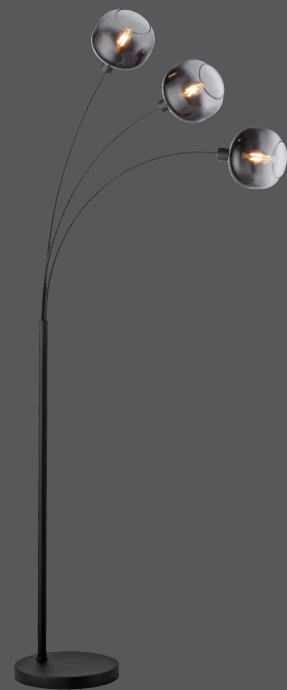

# LeuchtenDirekt

999376 - ZEA

- DE
- EN
- FR
- BG
- CZ
- DA
- EL
- ES
- ET
- FI
- HR
- HU
- IT
- LT
- LV
- NL
- NO
- PL
- PT
- RO
- RU
- SK
- SL
- SR
- SV
- TR

999376

230V / 50Hz~

💡 3x E14 / Max. 25W

1x

1x