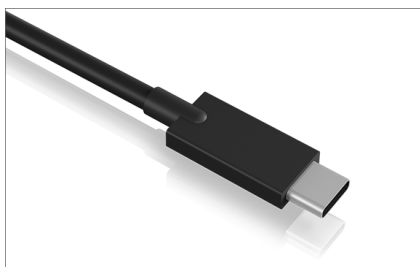

ICY BOX IB-CB034

USB 3.2 (Gen 2) Type-C® zu USB Type-A & Type-C® Kabel

Haupteigenschaften

- USB 3.2 (Gen 2) Type-C® zu Type-A Kabel
- Integrierter Type-A zu Type-C® Adapter
- Datentransferraten von bis zu 10 Gbit/s
- Kabellänge 100 cm
- Betriebssystem unabhängig

Verpackungsinhalt

1 x IB-CB034, 1 x Handbuch

Technische Daten

Modell	IB-CB034
Artikel Nr.	60837
EAN-Code	4250078171737
Marke	ICY BOX
Farbe	Schwarz
Material	PC / ABS
Anschluss zum Hostcomputer	USB 3.2 (Gen 2)* Type-A / Type-C® (Adapter)
Anschluss zum USB Gerät	USB 3.2 (Gen 2)* Type-C®
	*USB 3.2 (Gen 2) entspricht der Bezeichnungen USB 3.1 und USB 3.1 (Gen 2).

ICY BOX **IB-CB034** USB 3.2 (Gen 2) Type-C® zu USB Type-A & Type-C® Kabel

Leistungsstarkes USB-C Kabel

Das IB-CB034 ist ein leistungsstarkes USB Type-C® auf Type-A Kabel, das den 3.2 (Gen 2) Standard unterstützt. Dementsprechend überträgt es Daten mit einer rasanten Geschwindigkeit von bis zu 10 Gbit/s. Ohne lange Wartezeiten haben Sie so schnellen Zugriff auf Fotos, Videos und sonstige Dateien.

Alles in bester Ordnung

Mit 100 cm ist das IB-CB034 ausreichend lang bemessen, um Geräte an Ihrem Arbeitsplatz zu verbinden. So können Sie Ihren Schreibtisch optimal gestalten und trotzdem sieht er immer aufgeräumt aus. Und mit dem integrierten Adapter auf USB Type-C passt das Kabel in den meisten Fällen.