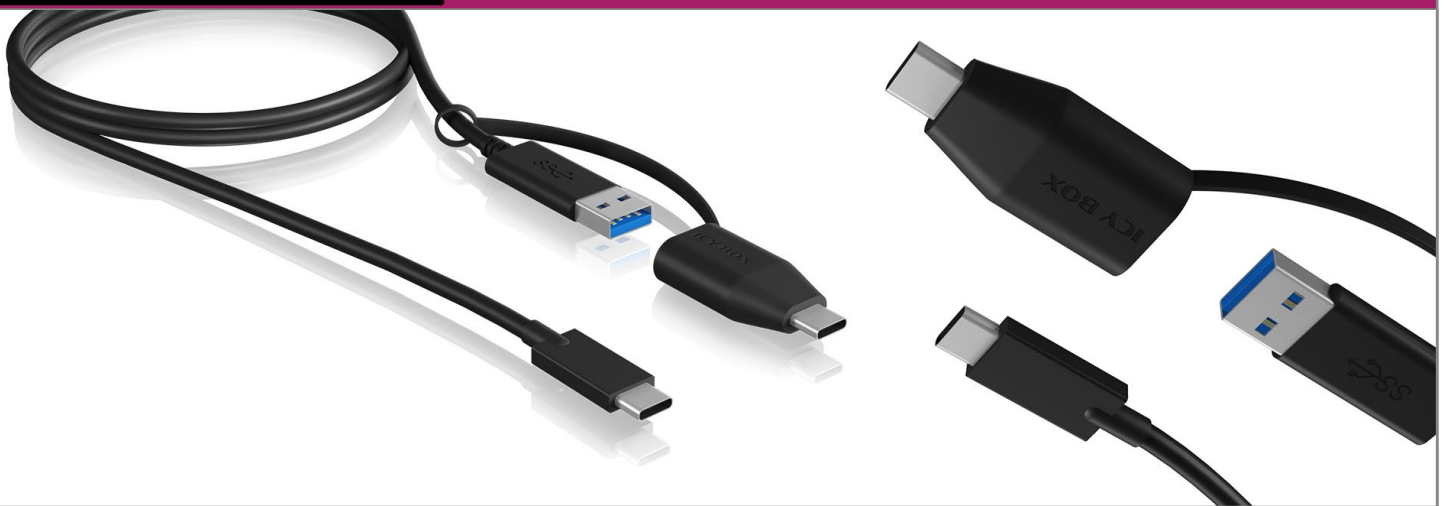

ICY BOX IB-CB034

USB 3.2 (Gen 2) Type-C® zu USB Type-A & Type-C® Kabel

Haupteigenschaften

- USB 3.2 (Gen 2) Type-C® zu Type-A Kabel
- Integrierter Type-A zu Type-C® Adapter
- Datentransferraten von bis zu 10 Gbit/s
- Kabellänge 100 cm
- Betriebssystem unabhängig

Verpackungsinhalt

1 x IB-CB034, 1 x Handbuch

Technische Daten

Modell	IB-CB034
Artikel Nr.	60837
EAN-Code	4250078171737
Marke	ICY BOX
Farbe	Schwarz
Material	PC / ABS
Anschluss zum Hostcomputer	USB 3.2 (Gen 2)* Type-A / Type-C® (Adapter)
Anschluss zum USB Gerät	USB 3.2 (Gen 2)* Type-C®
	*USB 3.2 (Gen 2) entspricht der Bezeichnungen USB 3.1 und USB 3.1 (Gen 2).

ICY BOX **IB-CB034** USB 3.2 (Gen 2) Type-C® zu USB Type-A & Type-C® Kabel

Leistungsstarkes USB-C Kabel

Das IB-CB034 ist ein leistungsstarkes USB Type-C® auf Type-A Kabel, das den 3.2 (Gen 2) Standard unterstützt. Dementsprechend überträgt es Daten mit einer rasanten Geschwindigkeit von bis zu 10 Gbit/s. Ohne lange Wartezeiten haben Sie so schnellen Zugriff auf Fotos, Videos und sonstige Dateien.

Zuverlässige Verbindung

Windows, macOS, Android ... unabhängig vom Betriebssystem verbindet das IB-CB034 Kabel von ICY BOX® Ihre Geräte mit USB Type-C® Port zuverlässig. MacBook, Surface und auch gängige Smartphones sind kein Problem. Die Type-C Anschlüsse sitzen perfekt, ohne zu wackeln und stellen immer eine sichere Verbindung dar.