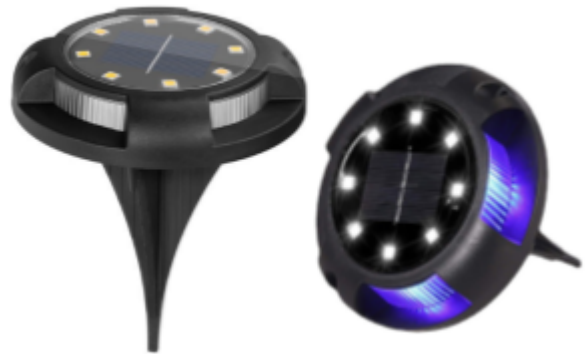

Artikelnummer:

LXSO700121

Beschreibung:

Solar Bodenleuchte, 10 Stunden
Leuchtdauer, 4000 K (neutralweiß)
und blau, IP44-Wasserdicht,
Gartenleuchte

Technische Spezifikationen

SKU:	LXSO700121
Farbe:	Schwarz
Abstrahlwinkel:	110°
Lichtstrom (lm):	5 lm
Lichtfarbe:	4000 K – neutralweiß + blaue Farbe
LED Typ:	SMD 2835
Material:	ABS, PVC
Lebensdauer:	15.000 h
Schutzklasse:	IP44
Batterie:	1.2V 300 mAh
Batterietyp:	NI-MH
Solarpanel:	2V/0.3 W
Ladezeit:	8-10 h
Leuchtdauer:	Bis zu 10 h
Maße:	110x110x135 mm
EAN:	4255719601024