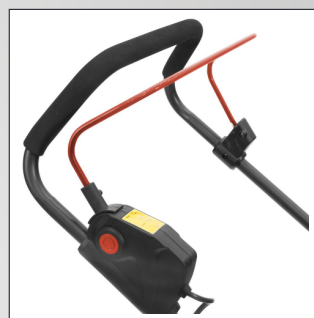

CE

Powertec Garden Akku Rasenmäher PT 43 Li Art.-Nr.: 05202

- Bürstenloser Motor
- 6-fache zentrale Höhenverstellung
- Ergonomisch geformter Klappbarer und höhenverstellbarer Führungsholm
- 50 l half/half Grasfangsack mit Füllstandanzeige
- Mulchkeil
- Softgriff
- Tragegriff
- 2 Akkupacks mit je 4 Ah
- 2 Ladegeräte 2 h

Lieferumfang:

Rasenmäher, 2x Akkupack 4 Ah, 2x Ladegerät 2 h

Funktionen: Mähen, Sammeln und Mulchen

Technische Daten:

Versorgungsspannung:	40 V
Schutzklasse:	III
Schutzart (IP):	X1
Motordrehzahl:	2900 1/min
Motor:	Brushless
Schnittbreite:	430 mm
Volumen der Fangeinrichtung:	50 l
Art der Schnitthöhenverstellung:	6-fach zentral
Schnitthöhenverstellung:	25 35 45 55 65 75 mm
Höhenverstellbarer Führungsholm:	Ja
Reifengröße Hinten:	10 "
Reifengröße Vorne:	7 "
Reifengröße Hinten:	250 mm
Reifengröße Vorne:	172 mm

Akku

Akkuspannung:	20 V
Akkutyp:	Li-Ion
Batteriekapazität:	4,0 Ah
Akkuleistung:	80 Wh
Anzahl der Akkus:	2 Stk.
Ladezeit des Akkus:	2,5 h
Ladezeit des Akkus:	150 min
Nettogewicht:	0,6 kg

Ladegerät

Eingangsspannung:	230 V
Aufnahmeleistung:	45 W
Frequenz Ladegerät:	50-60 Hz
Ausgangsspannung:	21 V
Ausgangsstrom:	1800 mA
Ausgangsstrom:	1,8 A
Schutzklasse Ladegerät:	II