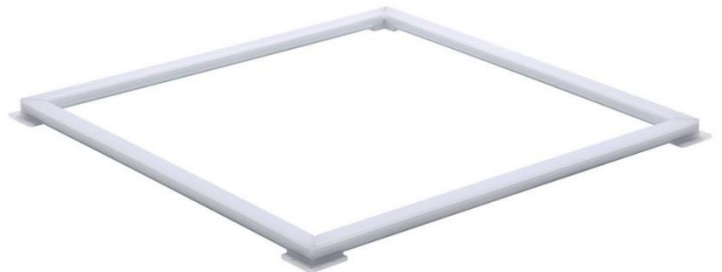

## Artikelnummer:

## Beschreibung:

LED Leuchtrahmen, 62x62 cm, 40 W,  
4000 lm, 4000 K, steckbar

## Technische Spezifikationen

SKU:	LX-60-LR-4000
Farbe:	weiß
Leistung (W):	40 W
Lichtstrom (lm):	4000 lm
Lichtfarbe:	Neutralweiß
lm/W:	100lm/W
Farbtemperatur (K):	4000 K
IP-Klassifizierung:	IP20
Antiblendeigenschaft:	UGR<22
Lebensdauer:	50.000 Std
Temperaturbereich:	-10°C bis +50°C
Material:	Kunststoff
Abstrahlwinkel:	120°
Farbwiedergabe (CRI):	Ra>80
LED Typ:	SMD
Netzfrequenz:	50/60 Hz
Eingangsspannung:	220-240 V AC
Maße:	620 x 620 x 23 mm
EPREL:	1930194
EAN:	4260508892149